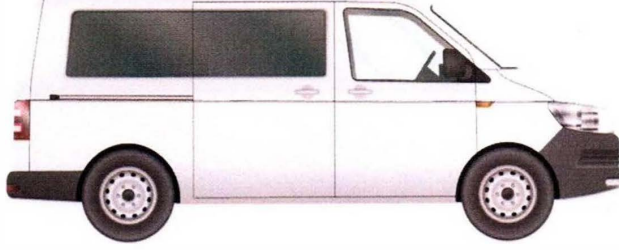

Plaka:34 KFC 848

Marka/Model: Mercedes-Benz Vito

Şase No W1V44770513954437

■ DEĞİŞEN ■ LOKAL BOYA / BOYA ORJ : ORJİNAL | DEĞ : DEĞİŞİM | ONR : ONARIM

PARÇA ADI	ORJ	BOY	LKL	DEĞ	S.T	AÇIKLAMA	PARÇA ADI	ORJ	BOY	LKL	DEĞ	S.T	AÇIKLAMA
Sağ Ön Çamurluk	✓						Bagaj Havuzu	✓					
Sağ Ön Kapı	✓						Arka Panel	✓					
Sağ Arka Kapı	✓						Sol Ön Şase	✓					
Sağ Arka Çamurluk	✓						Sağ Ön Şase	✓					
Sol Ön Çamurluk	✓						Sol Arka Şase	✓					
Sol Ön Kapı	✓						Sağ Arka Şase	✓					
Sol Arka Kapı	✓						Sağ Marşpiyel	✓					
Sol Arka Çamurluk	✓						Sol Marşpiyel	✓					
Kaput	✓						Sağ Üst Direk	✓					
Ön Panel	✓					PLASTIK	Sağ İç Direk	✓					
Tavan	✓						Sol Üst Direk	✓					
Bagaj	✓						Sol İç Direk	✓					

### MOTOR PERFORMANS ÖLÇÜMLEMESİ

FABRİKASYON DEĞERİ

237 Hp

ÖLÇÜMLENEN DEĞER

214 Hp