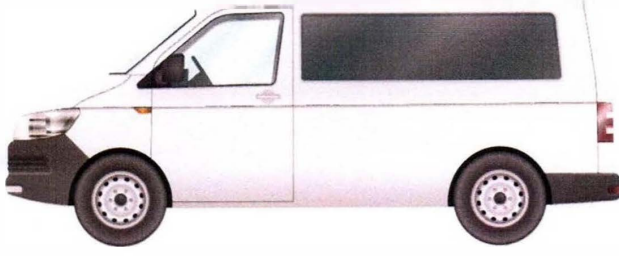

Plaka:34 KFC 848

Marka/Model: Mercedes-Benz Vito

Şase No W1V44770513954437

■ DEĞİŞEN ■ LOKAL BOYA / BOYA ORJ : ORJİNAL | DEĞ : DEĞİŞİM | ONR : ONARIM

PARÇA ADI	ORJ	BOY	LKL	DEĞ	S.T	AÇIKLAMA	PARÇA ADI	ORJ	BOY	LKL	DEĞ	S.T	AÇIKLAMA
Sağ Ön Çamurluk	✓						Bagaj Havuzu	✓					
Sağ Ön Kapı	✓						Arka Panel	✓					
Sağ Arka Kapı	✓						Sol Ön Şase	✓					
Sağ Arka Çamurluk	✓						Sağ Ön Şase	✓					
Sol Ön Çamurluk	✓						Sol Arka Şase	✓					
Sol Ön Kapı	✓						Sağ Arka Şase	✓					
Sol Arka Kapı	✓						Sağ Marşpiyel	✓					
Sol Arka Çamurluk	✓						Sol Marşpiyel	✓					
Kaput	✓						Sağ Üst Direk	✓					
Ön Panel	✓					PLASTIK	Sağ İç Direk	✓					
Tavan	✓						Sol Üst Direk	✓					
Bagaj	✓						Sol İç Direk	✓					

### MOTOR PERFORMANS ÖLÇÜMLEMESİ

FABRİKASYON DEĞERİ

237 Hp

ÖLÇÜMLENEN DEĞER

214 Hp